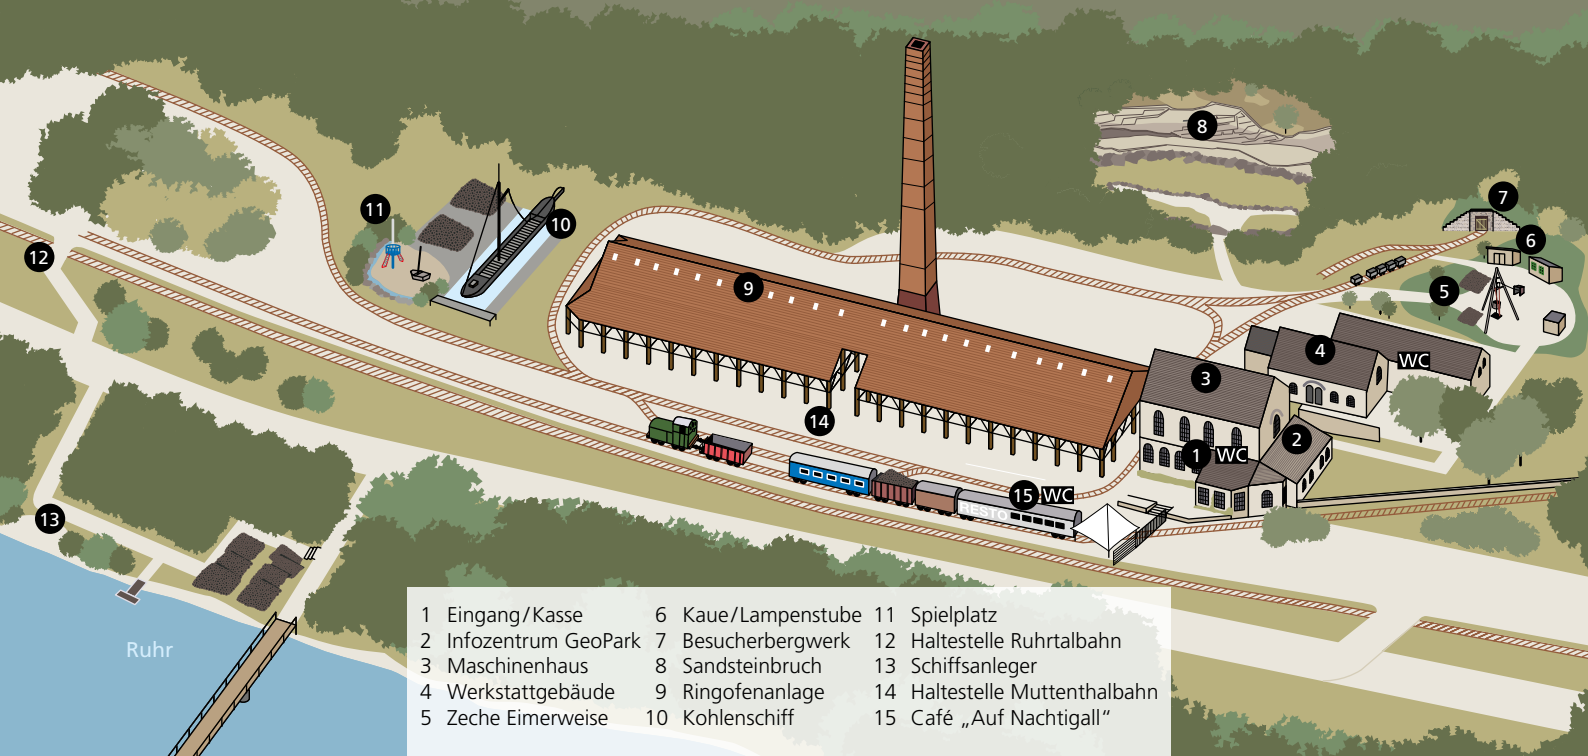

Witten

Geländeplan

Zeche Nachtigall

- | | | |
|-----------------------|--------------------|-------------------------------|
| 1 Eingang/Kasse | 6 Kaue/Lampenstube | 11 Spielplatz |
| 2 Infozentrum GeoPark | 7 Besucherbergwerk | 12 Haltestelle Ruhrtalbahn |
| 3 Maschinenhaus | 8 Sandsteinbruch | 13 Schiffsanleger |
| 4 Werkstattgebäude | 9 Ringofenanlage | 14 Haltestelle Muttenthalbahn |
| 5 Zeche Eimerweise | 10 Kohlenschiff | 15 Café „Auf Nachtigall“ |